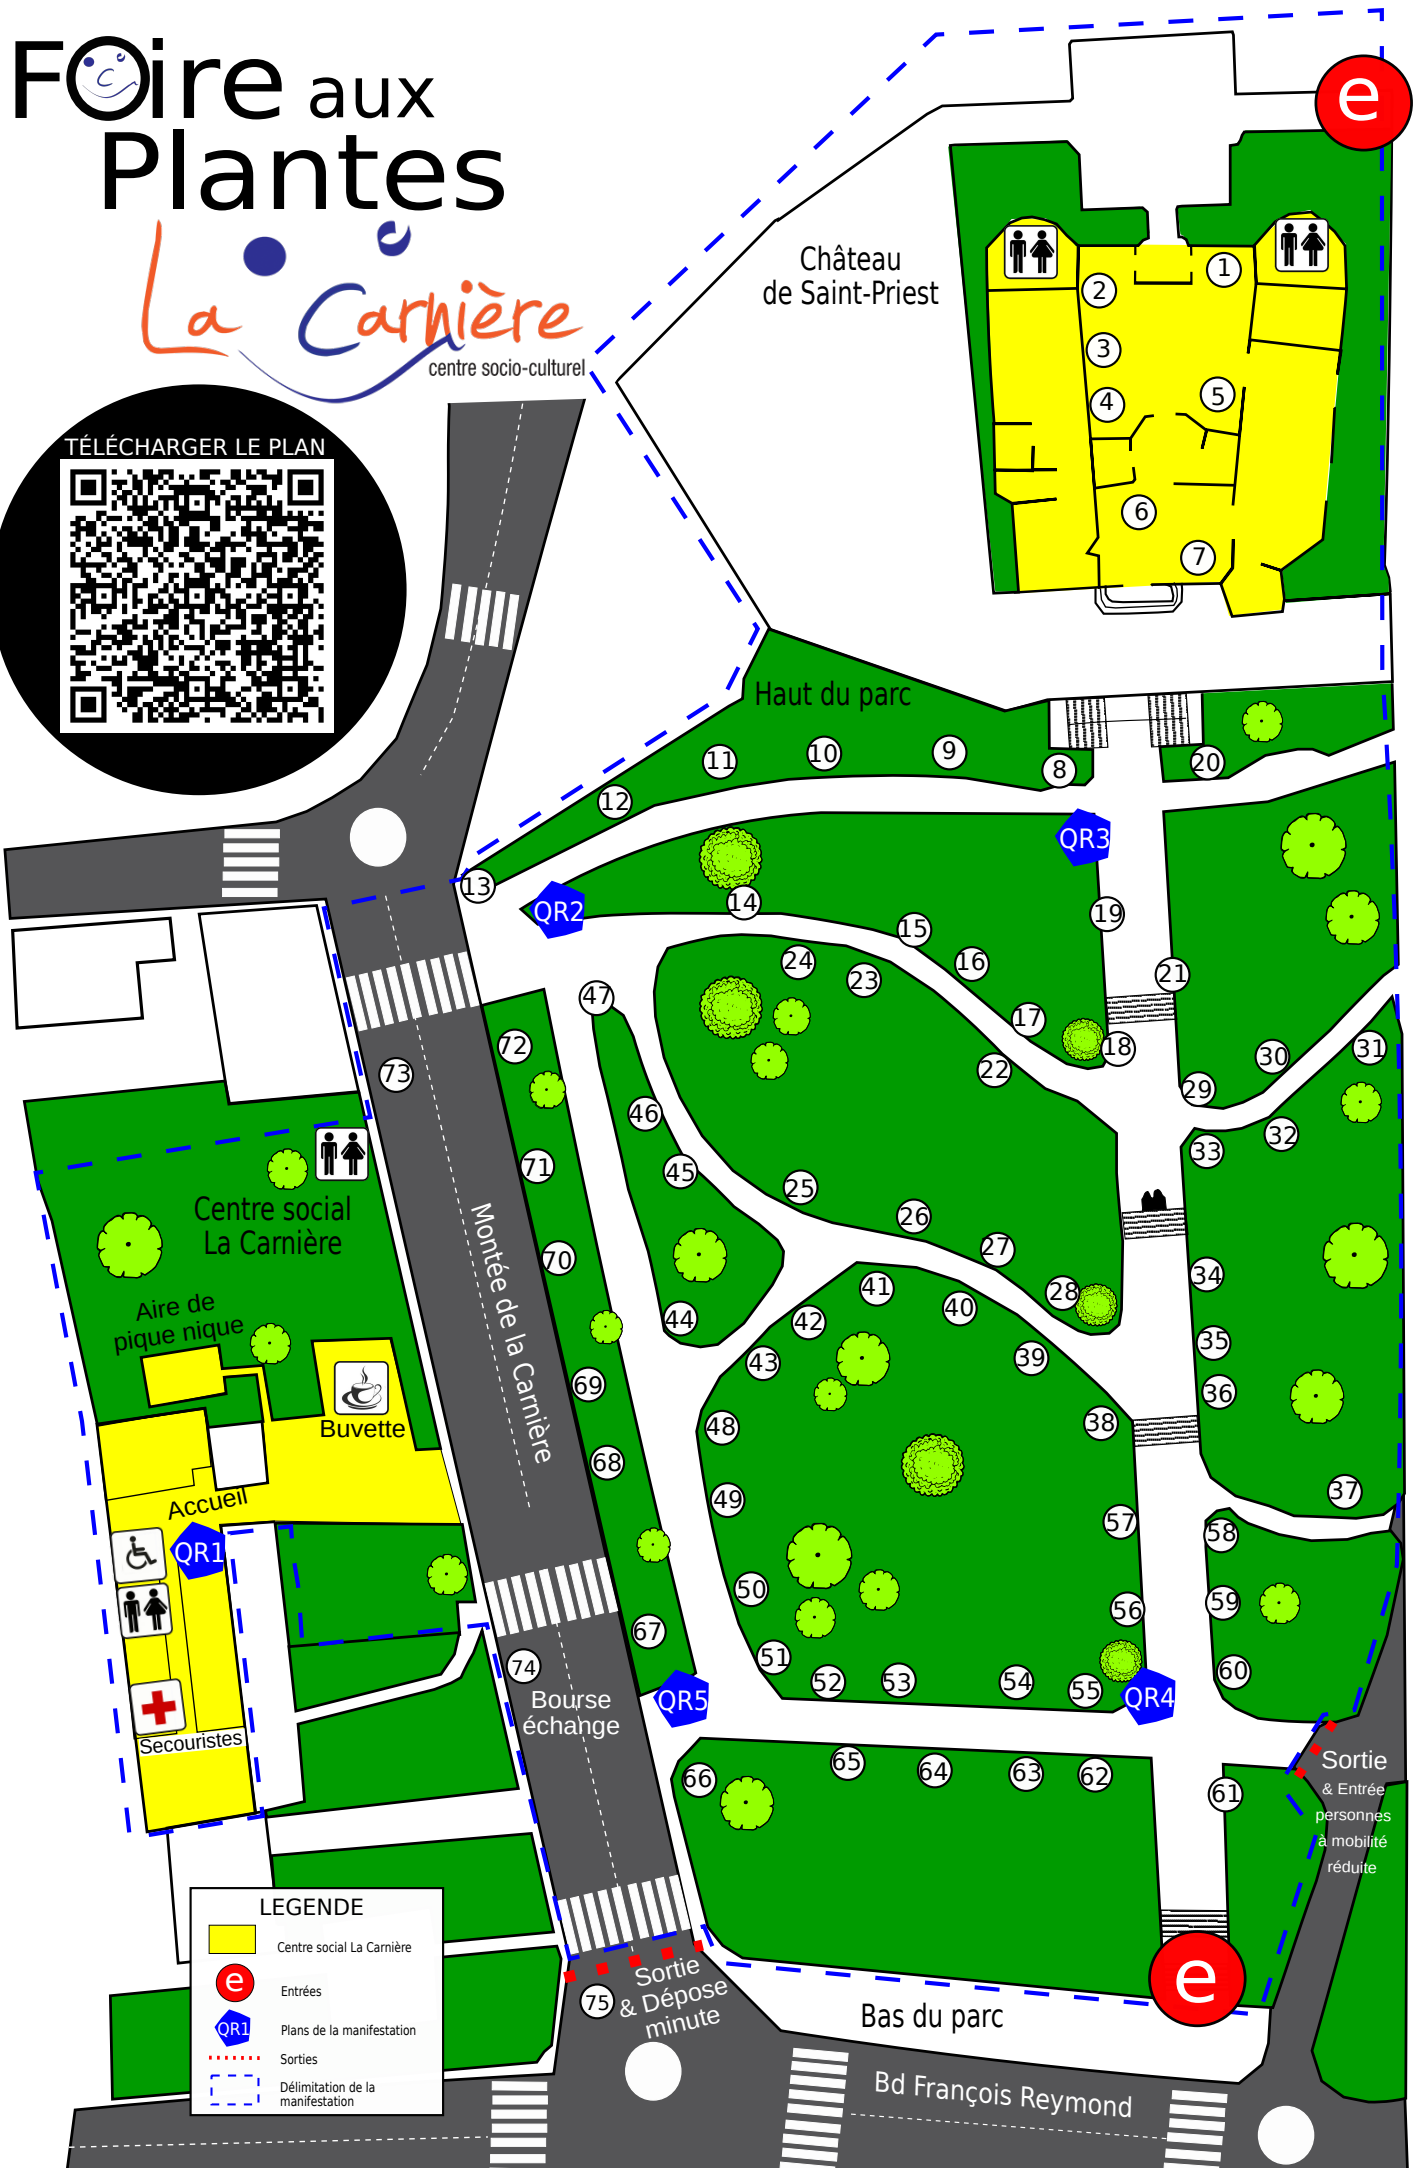

LEGENDE

- Centre social La Carrière
- Entrées
- Plans de la manifestation
- Sorties
- Délimitation de la manifestation

Sortie & Dépose minute

Sortie & Entrée personnes à mobilité réduite

e

e